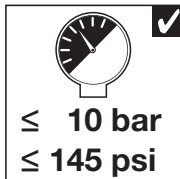

## BLANCO CULINA-S HD