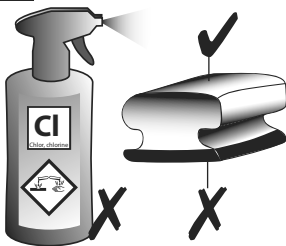

BLANCO

BLANCO DARAS-S-F HD

BLANCO DARAS-S-F HD

- 1x 14 mm
- 1x 17 mm
- 1x 19 mm
- 1x 22 mm

15

blanco.com/care

16

BLANCO