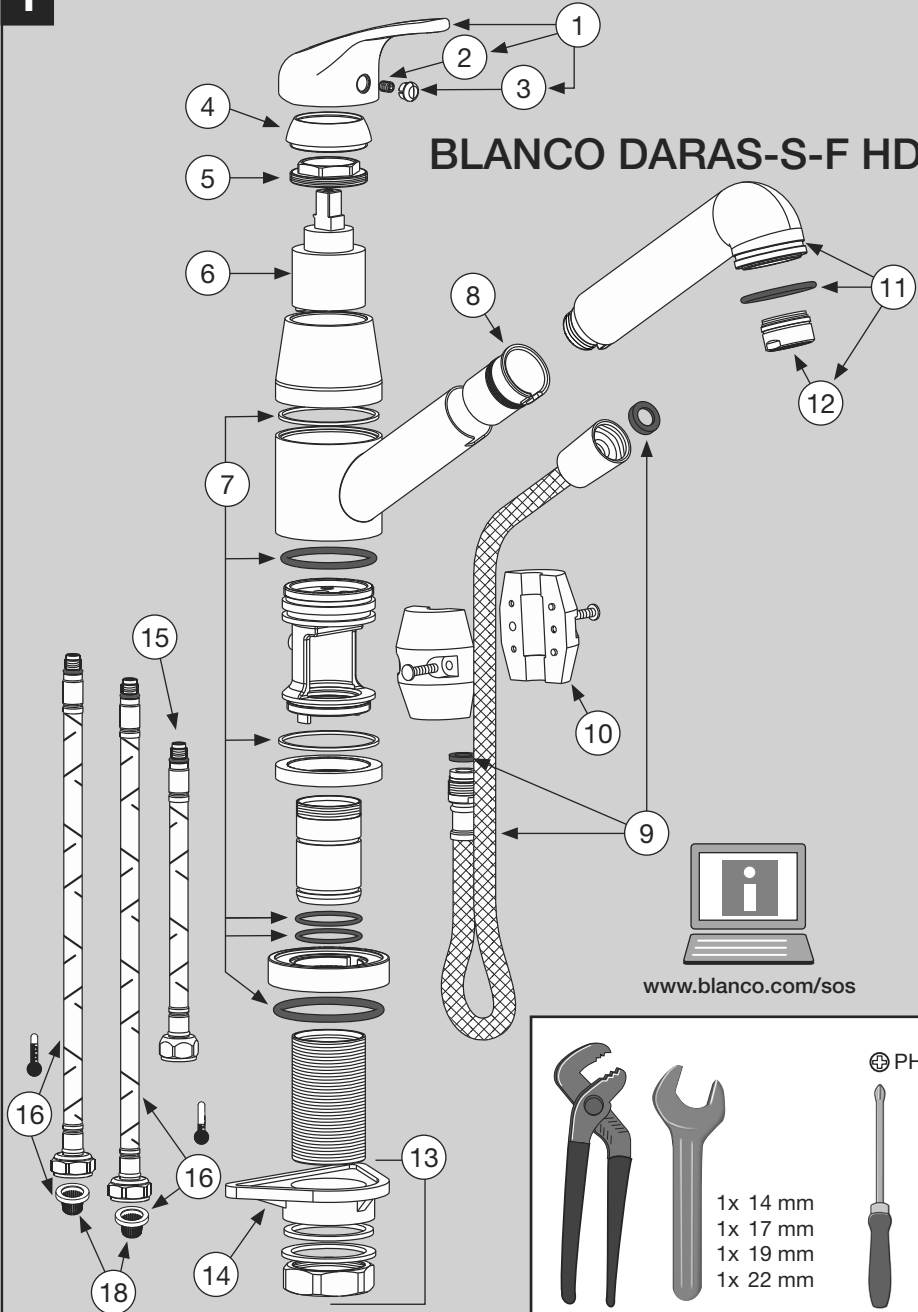

BLANCO

BLANCO DARAS-S-F HD

BLANCO DARAS-S-F HD

- 1x 14 mm
- 1x 17 mm
- 1x 19 mm
- 1x 22 mm

15

blanco.com/care

16

BLANCO