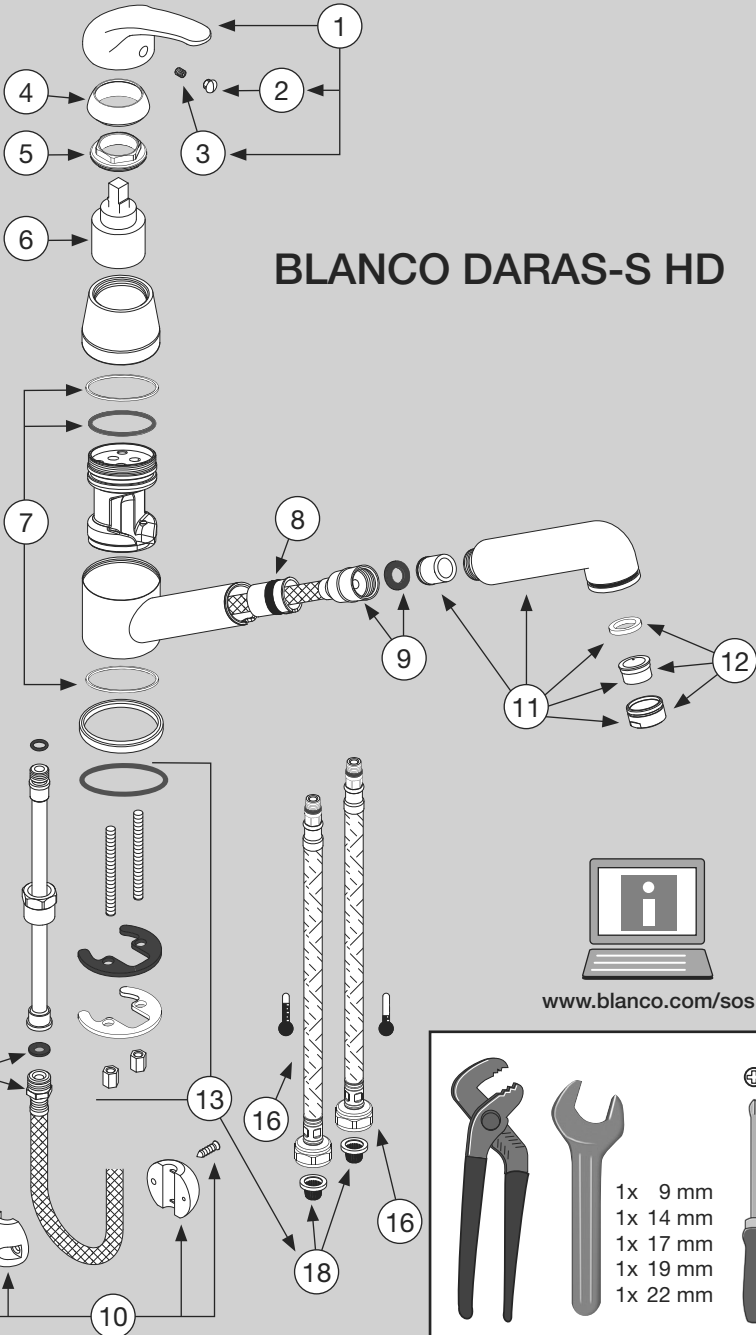

# BLANCO

## BLANCO DARAS-S HD

# BLANCO DARAS-S HD

[www.blanco.com/sos](http://www.blanco.com/sos)

- 1x 9 mm
- 1x 14 mm
- 1x 17 mm
- 1x 19 mm
- 1x 22 mm

⊕ PH 2 ⊘