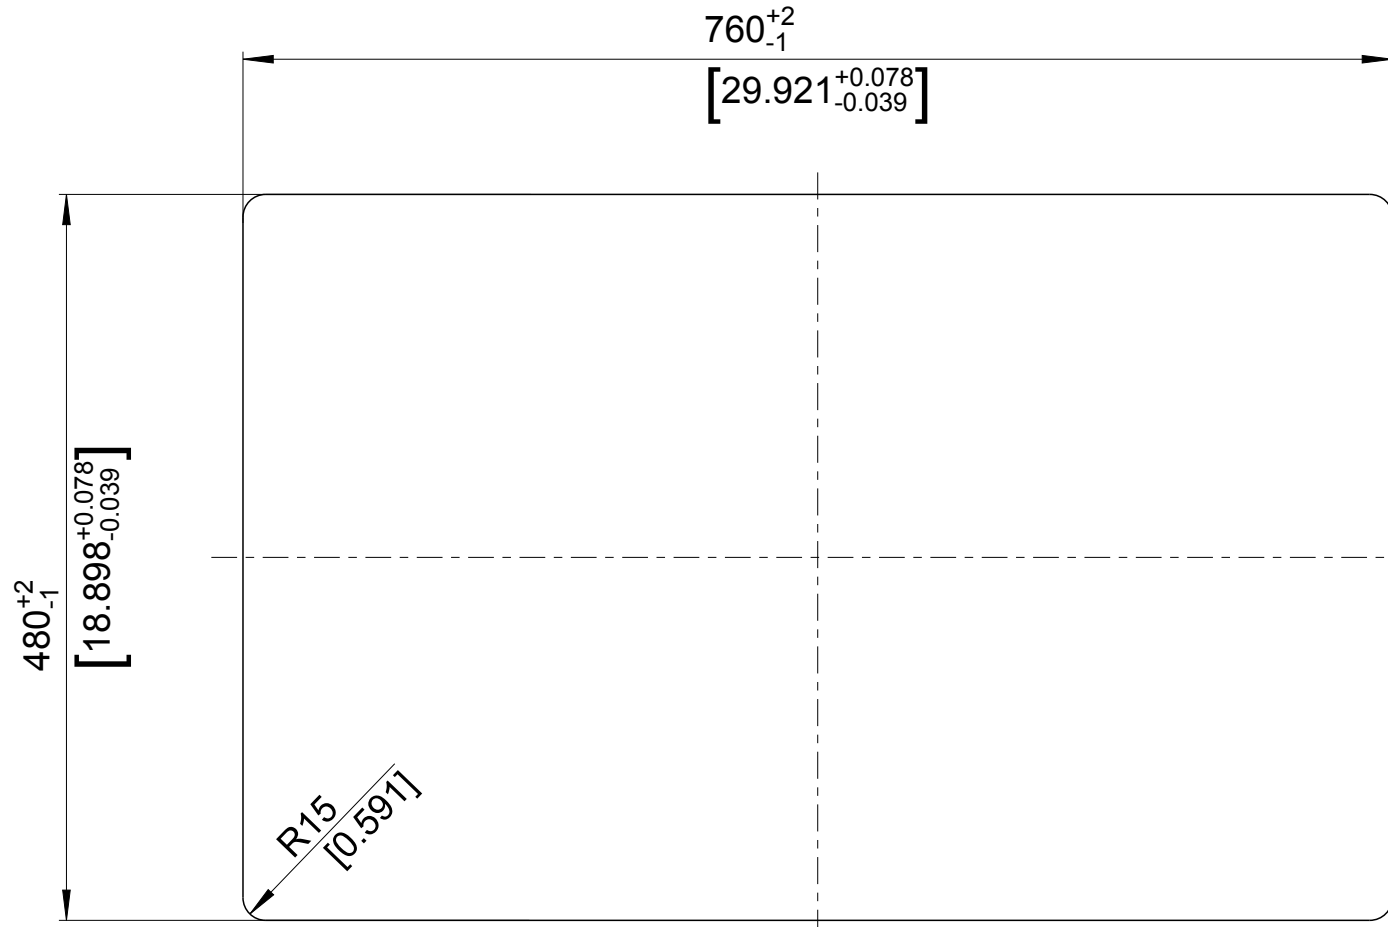

mm  
[inch]

**BLANCO**

BLANCO LEMIS XL 6S-IF COMPACT CNS 3 1/2"

Änderungen vorbehalten. Aktuellste Version im Internet.  
Subject to modifications. Latest version on the internet.

Edelstahl / Stainless steel