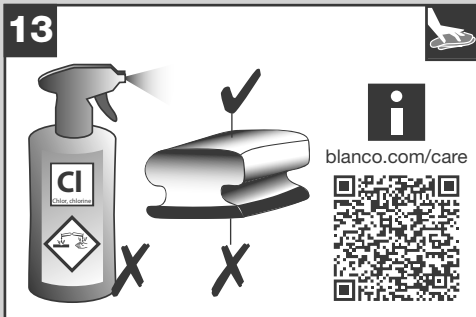

BLANCO

BLANCO KANO ND

BLANCO KANO ND

www.blanco.com/sos

1x 19 mm
1x 22 mm

BLANCO

BLANCO GmbH + Co KG
 Service
 Tel.: +49 7045 44-81 419
 service@blanco.com
 www.blanco.com