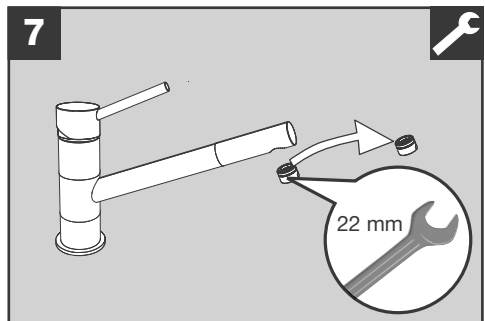

BLANCO

BLANCO KANO ND

BLANCO KANO ND

www.blanco.com/sos

1x 19 mm
1x 22 mm

BLANCO

BLANCO GmbH + Co KG
 Service
 Tel.: +49 7045 44-81 419
 service@blanco.com
 www.blanco.com