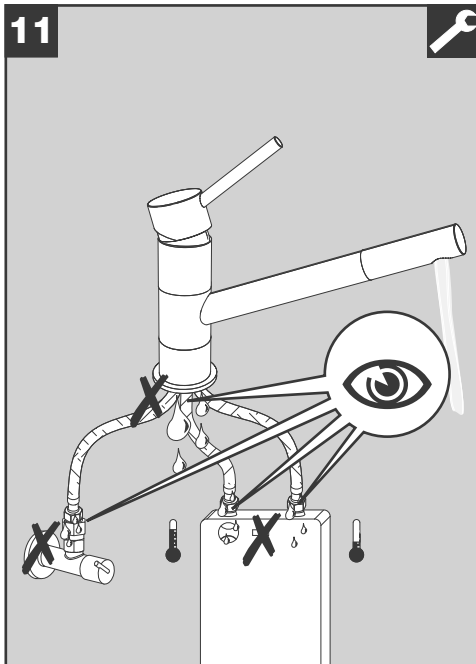

BLANCO

BLANCO KANO ND

BLANCO KANO ND

www.blanco.com/sos

1x 19 mm
1x 22 mm

BLANCO

BLANCO GmbH + Co KG
 Service
 Tel.: +49 7045 44-81 419
 service@blanco.com
 www.blanco.com