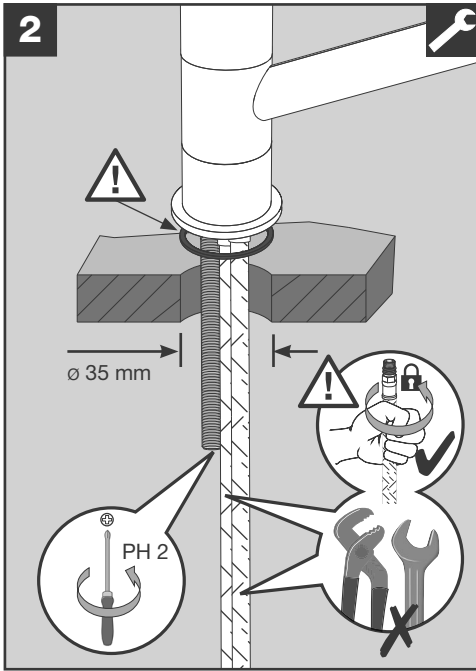

BLANCO

BLANCO KANO ND

BLANCO KANO ND

www.blanco.com/sos

1x 19 mm
1x 22 mm

BLANCO

BLANCO GmbH + Co KG
 Service
 Tel.: +49 7045 44-81 419
 service@blanco.com
 www.blanco.com