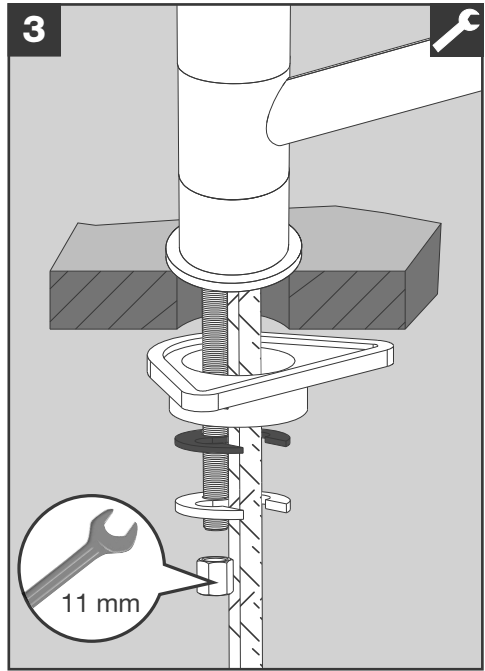

BLANCO

BLANCO KANO ND

BLANCO KANO ND

www.blanco.com/sos

1x 19 mm
1x 22 mm

BLANCO

BLANCO GmbH + Co KG
 Service
 Tel.: +49 7045 44-81 419
 service@blanco.com
 www.blanco.com