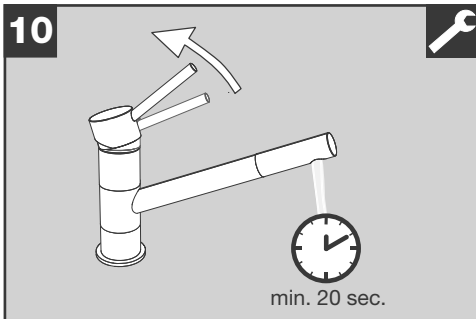

BLANCO

BLANCO KANO ND

BLANCO KANO ND

www.blanco.com/sos

1x 19 mm
1x 22 mm

BLANCO

BLANCO GmbH + Co KG
 Service
 Tel.: +49 7045 44-81 419
 service@blanco.com
 www.blanco.com