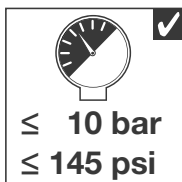

BLANCO

BLANCO KANO ND

BLANCO KANO ND

www.blanco.com/sos

1x 19 mm
1x 22 mm

BLANCO

BLANCO GmbH + Co KG
 Service
 Tel.: +49 7045 44-81 419
 service@blanco.com
 www.blanco.com