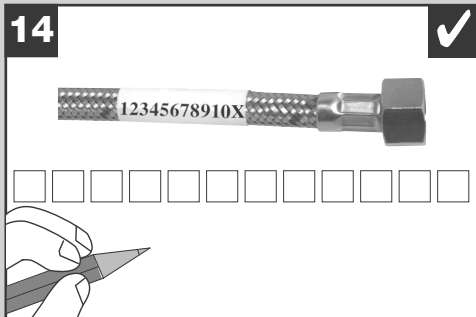

BLANCO

BLANCO KANO ND

BLANCO KANO ND

www.blanco.com/sos

1x 19 mm
1x 22 mm

BLANCO

BLANCO GmbH + Co KG
 Service
 Tel.: +49 7045 44-81 419
 service@blanco.com
 www.blanco.com