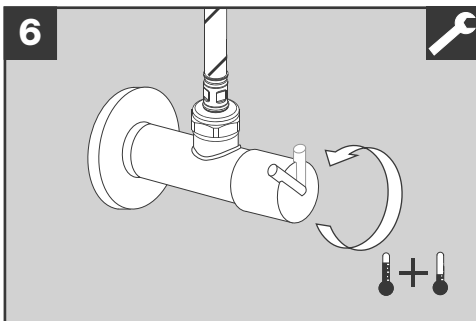

BLANCO

BLANCO KANO ND

BLANCO KANO ND

www.blanco.com/sos

1x 19 mm
1x 22 mm

BLANCO

BLANCO GmbH + Co KG
 Service
 Tel.: +49 7045 44-81 419
 service@blanco.com
 www.blanco.com