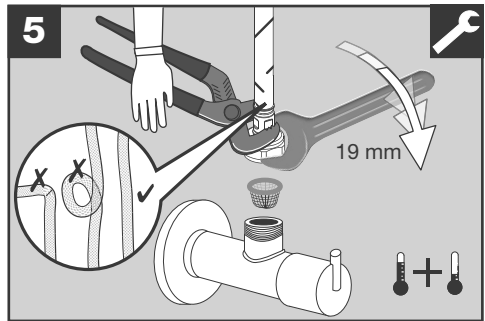

BLANCO

BLANCO KANO ND

BLANCO KANO ND

www.blanco.com/sos

1x 19 mm
1x 22 mm

BLANCO

BLANCO GmbH + Co KG
 Service
 Tel.: +49 7045 44-81 419
 service@blanco.com
 www.blanco.com