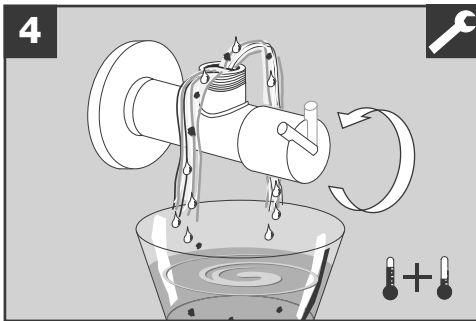

BLANCO

BLANCO KANO ND

BLANCO KANO ND

www.blanco.com/sos

1x 19 mm
1x 22 mm

BLANCO

BLANCO GmbH + Co KG
 Service
 Tel.: +49 7045 44-81 419
 service@blanco.com
 www.blanco.com