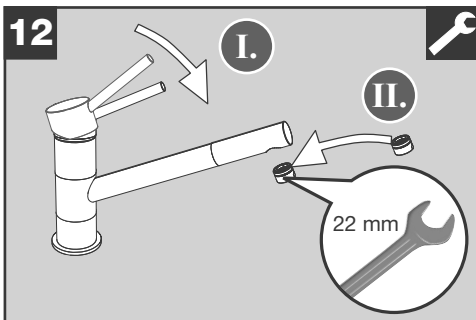

BLANCO

BLANCO KANO ND

BLANCO KANO ND

www.blanco.com/sos

1x 19 mm
1x 22 mm

BLANCO

BLANCO GmbH + Co KG
 Service
 Tel.: +49 7045 44-81 419
 service@blanco.com
 www.blanco.com