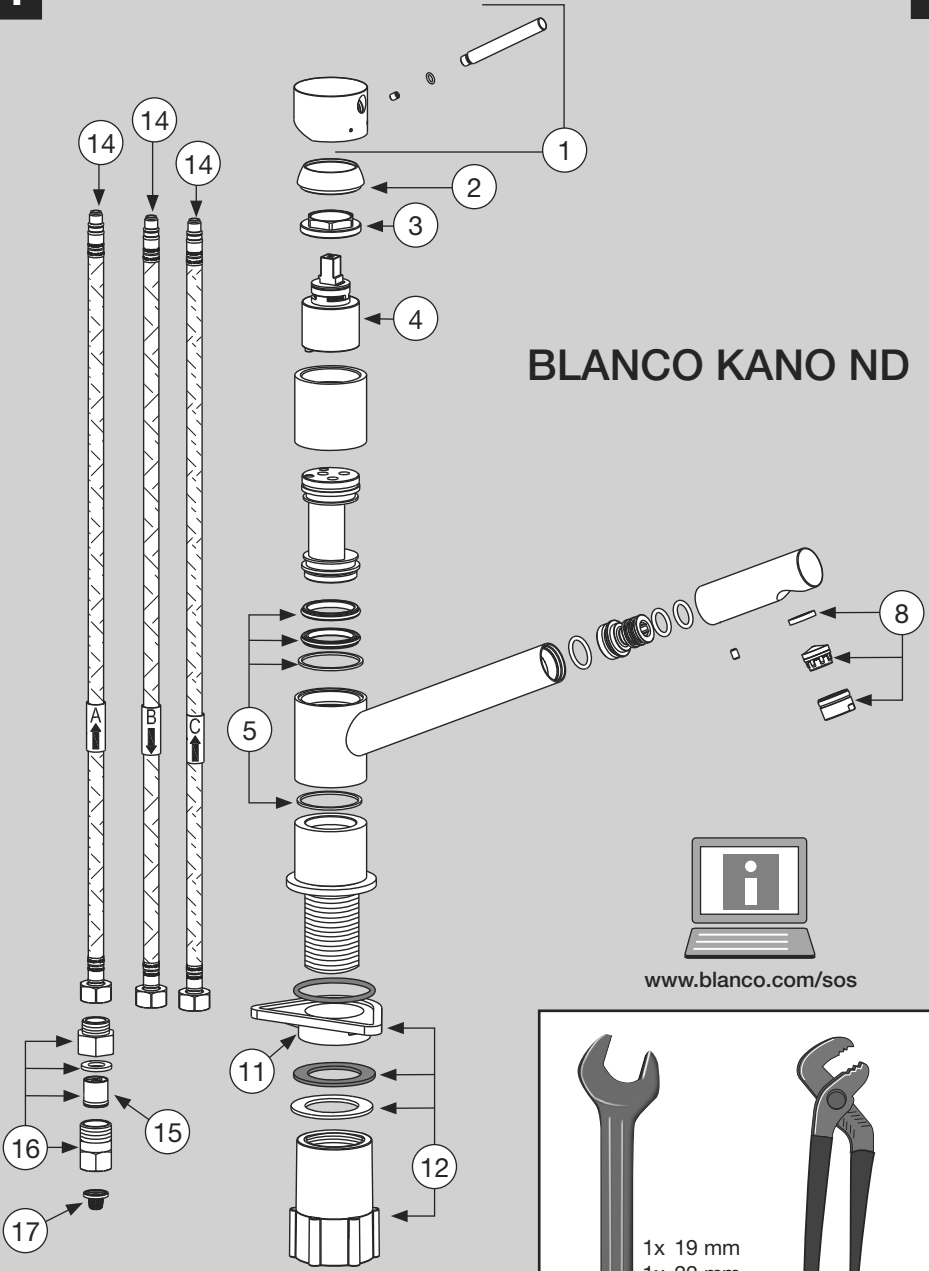

BLANCO

BLANCO KANO ND

BLANCO KANO ND

www.blanco.com/sos

1x 19 mm
1x 22 mm

BLANCO

BLANCO GmbH + Co KG
 Service
 Tel.: +49 7045 44-81 419
 service@blanco.com
 www.blanco.com