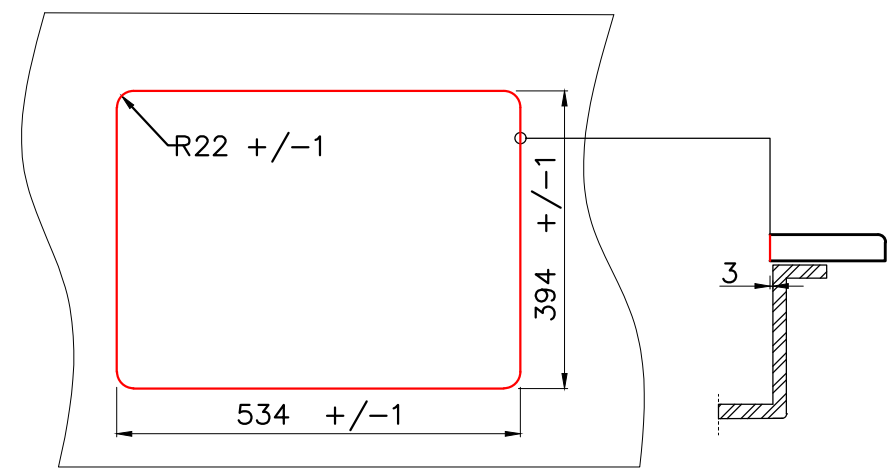

Врезной монтаж мойки (I)

Подстольный монтаж мойки (U)

Условные обозначения	
	Линия выреза

* Точные размеры мойки необходимо измерять непосредственно на устанавливаемом оборудовании

* При подстольном монтаже мойки, уточняйте размеры аксессуаров (коландер, разделочная доска)

TADZAVA 58-2-U/1
(IN-L/IN-R)

BASE
60

TADZAVA 58-2-U/1 IN-L 4993774
TADZAVA 58-2-U/1 IN-R 4993773