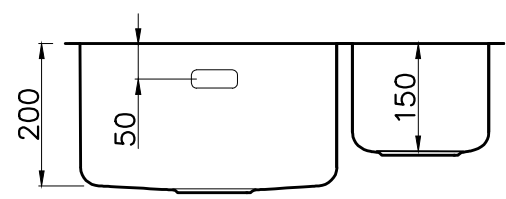

Врезной монтаж мойки (I)

Подстольный монтаж мойки (U)

Условные обозначения	
	Линия выреза

* Точные размеры мойки необходимо измерять непосредственно на устанавливаемом оборудовании

* При подстольном монтаже мойки, уточняйте размеры аксессуаров (коландер, разделочная доска)

TADZAVA 58-2-U/1
(IN-L/IN-R)

BASE
60

TADZAVA 58-2-U/1 IN-L 4993774
TADZAVA 58-2-U/1 IN-R 4993773