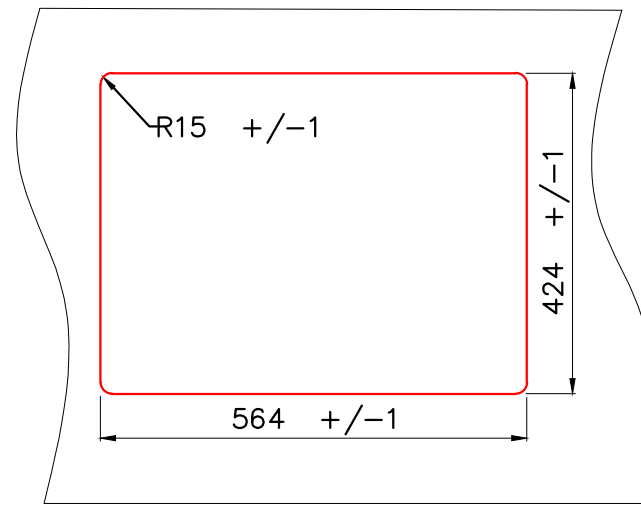

Врезной монтаж мойки (I)

Подстольный монтаж мойки (U)

Условные обозначения	
	Линия выреза

* Точные размеры мойки необходимо измерять непосредственно на устанавливаемом оборудовании

* При подстольном монтаже мойки, уточняйте размеры аксессуаров (коландер, разделочная доска)

TADZAVA 58-2-U/1
(IN-L/IN-R)

BASE
60

TADZAVA 58-2-U/1 IN-L 4993774
TADZAVA 58-2-U/1 IN-R 4993773