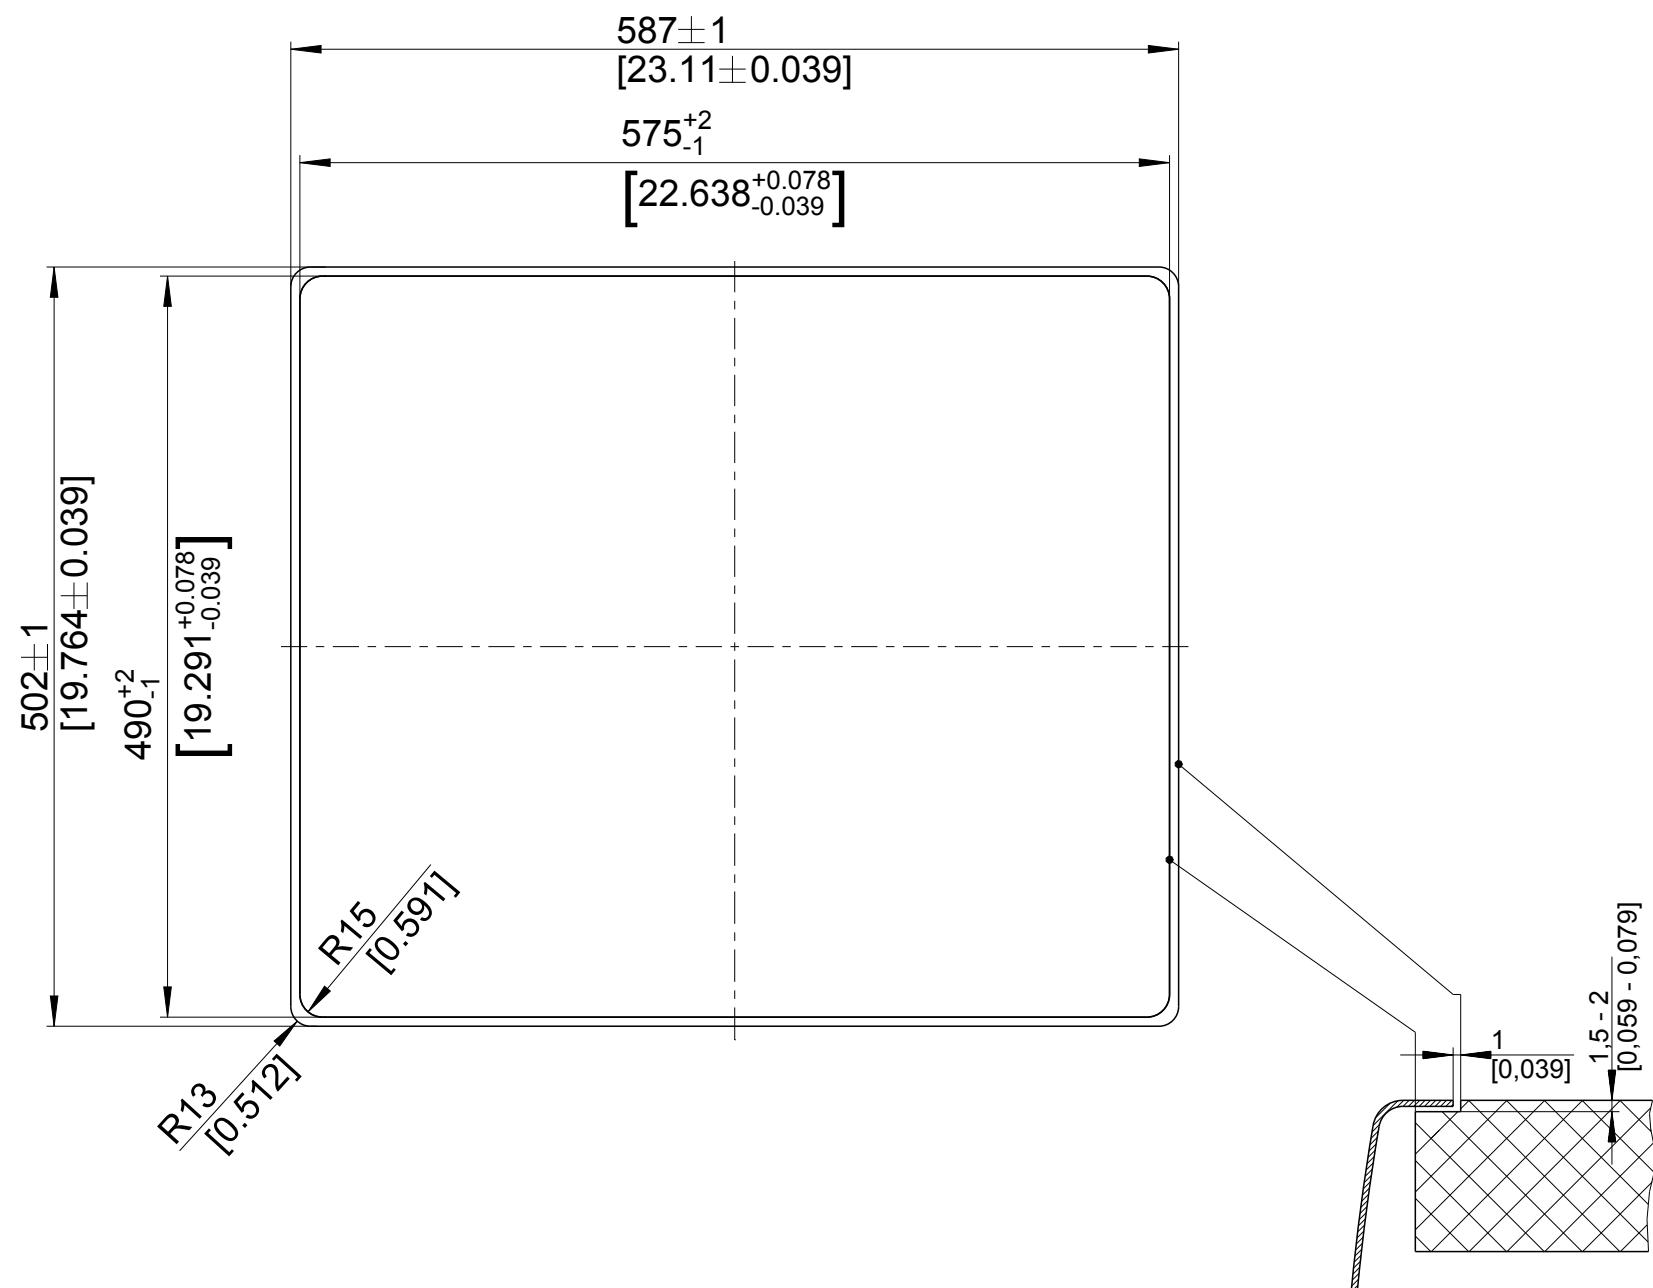

mm
[inch]

BLANCO

BLANCO ANDANO 340/180-IF/A

Änderungen vorbehalten. Aktuellste Version im Internet.
Subject to modifications. Latest version on the internet.

Edelstahl / Stainless steel

M 1:5

03/2015

andano_340_180_ifa_s_f