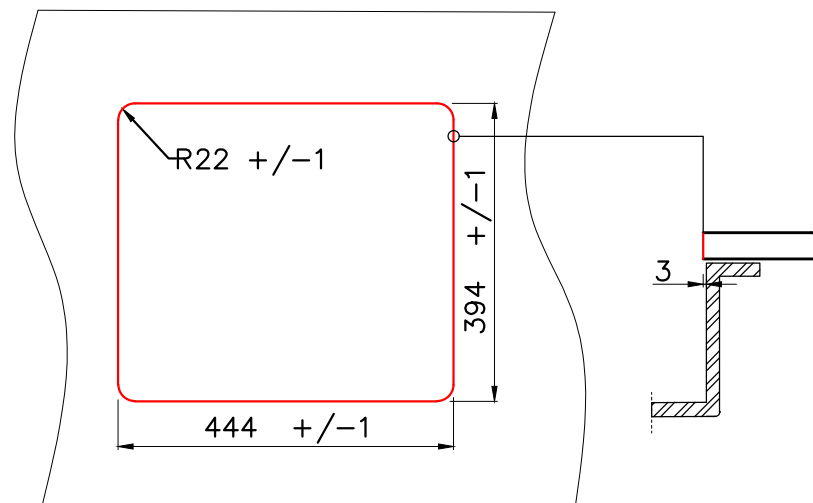

Врезной монтаж мойки (I)

Подстольный монтаж мойки (U)

\* При подстольном монтаже мойки, уточняйте размеры аксессуаров (коландер, разделочная доска)

Условные обозначения	
	Линия выреза

\* Точные размеры мойки необходимо измерять непосредственно на устанавливаемом оборудовании