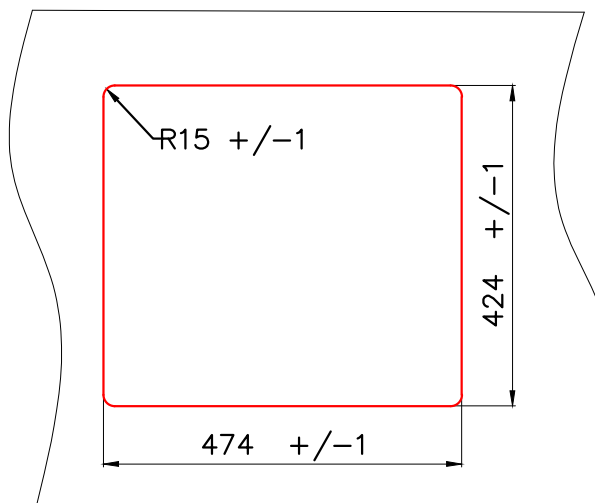

Врезной монтаж мойки (I)

Подстольный монтаж мойки (U)

\* При подстольном монтаже мойки, уточняйте размеры аксессуаров (коландер, разделочная доска)

Условные обозначения	
	Линия выреза

\* Точные размеры мойки необходимо измерять непосредственно на устанавливаемом оборудовании