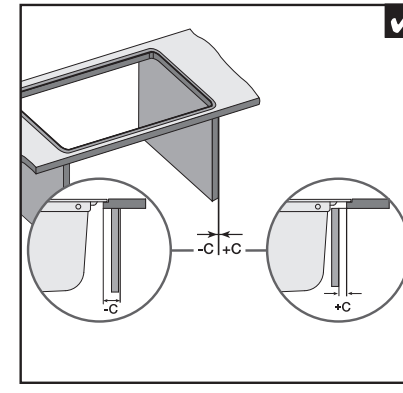

224 707 03/2019

BLANCO

STEELART

✓ OK
✗ not OK

✓ OK
✗ not OK

1 www.blanco-germany.com DXF PDF ✓

A: +2 mm / -1 mm = OK
B: +2 mm / -1 mm = OK

	+2 mm / -1 mm		R	C
	A	B		
BLANCO CLARON 180-IF	210 mm	430 mm	0-15 mm	-45 mm
BLANCO CLARON 340-IF	370 mm	430 mm	0-15 mm	-15 mm
BLANCO CLARON 400-IF	430 mm	430 mm	0-15 mm	-10 mm
BLANCO CLARON 450-IF	480 mm	430 mm	0-15 mm	-10 mm
BLANCO CLARON 500-IF	530 mm	430 mm	0-15 mm	-35 mm
BLANCO CLARON 550-IF	580 mm	430 mm	0-15 mm	-10 mm
BLANCO CLARON 550T-IF	580 mm	430 mm	0-15 mm	+146 mm
BLANCO CLARON 550-IF Dampfgar-Edition	580 mm	362 mm	0-15 mm	-10 mm
BLANCO CLARON 700-IF	730 mm	430 mm	0-15 mm	-35 mm
BLANCO CLARON XL 60-IF DampfgarPlus	560 mm	450 mm	0-15 mm	-25 mm
BLANCO CLARON 340/180-IF	575 mm	430 mm	0-15 mm	-12,5 mm
BLANCO CLARON 400/400-IF	855 mm	430 mm	0-15 mm	-23 mm
BLANCO CLARON 400/550T-IF	1005 mm	430 mm	0-15 mm	-21 mm
BLANCO ZEROX 180-IF	210 mm	430 mm	0-15 mm	-45 mm
BLANCO ZEROX 340-IF	370 mm	430 mm	0-15 mm	-15 mm
BLANCO ZEROX 400-IF	430 mm	430 mm	0-15 mm	-10 mm
BLANCO ZEROX 450-IF	480 mm	430 mm	0-15 mm	-10 mm
BLANCO ZEROX 500-IF	530 mm	430 mm	0-15 mm	-35 mm
BLANCO ZEROX 550-IF	580 mm	430 mm	0-15 mm	-10 mm
BLANCO ZEROX 700-IF	730 mm	430 mm	0-15 mm	-35 mm
BLANCO ZEROX 340/180-IF	575 mm	430 mm	0-15 mm	-12,5 mm
BLANCO ZEROX 400/400-IF	855 mm	430 mm	0-15 mm	-23 mm
BLANCO ZEROX 400/550T-IF	1005 mm	430 mm	0-15 mm	-21 mm
BLANCO JARON XL 6 S-IF	915 mm	430 mm	25 mm	-10 mm