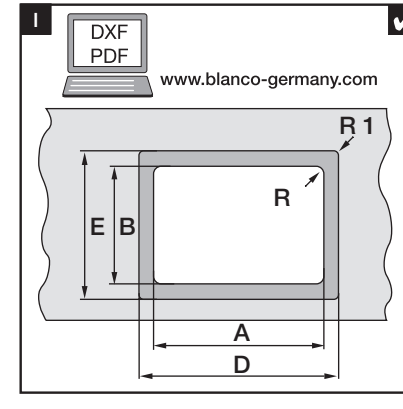

224 707 03/2019

BLANCO

STEELART

✓ OK
✗ not OK

✓ OK
✗ not OK

1 www.blanco-germany.com DXF PDF ✓

A: +2 mm / -1 mm = OK
B: +2 mm / -1 mm = OK

	+2 mm / -1 mm		R	C
	A	B		
BLANCO CLARON 180-IF	210 mm	430 mm	0-15 mm	-45 mm
BLANCO CLARON 340-IF	370 mm	430 mm	0-15 mm	-15 mm
BLANCO CLARON 400-IF	430 mm	430 mm	0-15 mm	-10 mm
BLANCO CLARON 450-IF	480 mm	430 mm	0-15 mm	-10 mm
BLANCO CLARON 500-IF	530 mm	430 mm	0-15 mm	-35 mm
BLANCO CLARON 550-IF	580 mm	430 mm	0-15 mm	-10 mm
BLANCO CLARON 550T-IF	580 mm	430 mm	0-15 mm	+146 mm
BLANCO CLARON 550-IF Dampfgar-Edition	580 mm	362 mm	0-15 mm	-10 mm
BLANCO CLARON 700-IF	730 mm	430 mm	0-15 mm	-35 mm
BLANCO CLARON XL 60-IF DampfgarPlus	560 mm	450 mm	0-15 mm	-25 mm
BLANCO CLARON 340/180-IF	575 mm	430 mm	0-15 mm	-12,5 mm
BLANCO CLARON 400/400-IF	855 mm	430 mm	0-15 mm	-23 mm
BLANCO CLARON 400/550T-IF	1005 mm	430 mm	0-15 mm	-21 mm
BLANCO ZEROX 180-IF	210 mm	430 mm	0-15 mm	-45 mm
BLANCO ZEROX 340-IF	370 mm	430 mm	0-15 mm	-15 mm
BLANCO ZEROX 400-IF	430 mm	430 mm	0-15 mm	-10 mm
BLANCO ZEROX 450-IF	480 mm	430 mm	0-15 mm	-10 mm
BLANCO ZEROX 500-IF	530 mm	430 mm	0-15 mm	-35 mm
BLANCO ZEROX 550-IF	580 mm	430 mm	0-15 mm	-10 mm
BLANCO ZEROX 700-IF	730 mm	430 mm	0-15 mm	-35 mm
BLANCO ZEROX 340/180-IF	575 mm	430 mm	0-15 mm	-12,5 mm
BLANCO ZEROX 400/400-IF	855 mm	430 mm	0-15 mm	-23 mm
BLANCO ZEROX 400/550T-IF	1005 mm	430 mm	0-15 mm	-21 mm
BLANCO JARON XL 6 S-IF	915 mm	430 mm	25 mm	-10 mm