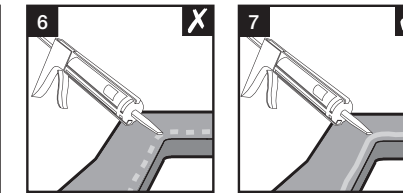

224 707 03/2019

BLANCO

STEELART

✓ OK
✗ not OK

✓ OK
✗ not OK

1 www.blanco-germany.com DXF PDF ✓

A: +2 mm / -1 mm = OK
B: +2 mm / -1 mm = OK

	+2 mm / -1 mm		R	C
	A	B		
BLANCO CLARON 180-IF	210 mm	430 mm	0-15 mm	-45 mm
BLANCO CLARON 340-IF	370 mm	430 mm	0-15 mm	-15 mm
BLANCO CLARON 400-IF	430 mm	430 mm	0-15 mm	-10 mm
BLANCO CLARON 450-IF	480 mm	430 mm	0-15 mm	-10 mm
BLANCO CLARON 500-IF	530 mm	430 mm	0-15 mm	-35 mm
BLANCO CLARON 550-IF	580 mm	430 mm	0-15 mm	-10 mm
BLANCO CLARON 550T-IF	580 mm	430 mm	0-15 mm	+146 mm
BLANCO CLARON 550-IF Dampfgar-Edition	580 mm	362 mm	0-15 mm	-10 mm
BLANCO CLARON 700-IF	730 mm	430 mm	0-15 mm	-35 mm
BLANCO CLARON XL 60-IF DampfgarPlus	560 mm	450 mm	0-15 mm	-25 mm
BLANCO CLARON 340/180-IF	575 mm	430 mm	0-15 mm	-12,5 mm
BLANCO CLARON 400/400-IF	855 mm	430 mm	0-15 mm	-23 mm
BLANCO CLARON 400/550T-IF	1005 mm	430 mm	0-15 mm	-21 mm
BLANCO ZEROX 180-IF	210 mm	430 mm	0-15 mm	-45 mm
BLANCO ZEROX 340-IF	370 mm	430 mm	0-15 mm	-15 mm
BLANCO ZEROX 400-IF	430 mm	430 mm	0-15 mm	-10 mm
BLANCO ZEROX 450-IF	480 mm	430 mm	0-15 mm	-10 mm
BLANCO ZEROX 500-IF	530 mm	430 mm	0-15 mm	-35 mm
BLANCO ZEROX 550-IF	580 mm	430 mm	0-15 mm	-10 mm
BLANCO ZEROX 700-IF	730 mm	430 mm	0-15 mm	-35 mm
BLANCO ZEROX 340/180-IF	575 mm	430 mm	0-15 mm	-12,5 mm
BLANCO ZEROX 400/400-IF	855 mm	430 mm	0-15 mm	-23 mm
BLANCO ZEROX 400/550T-IF	1005 mm	430 mm	0-15 mm	-21 mm
BLANCO JARON XL 6 S-IF	915 mm	430 mm	25 mm	-10 mm