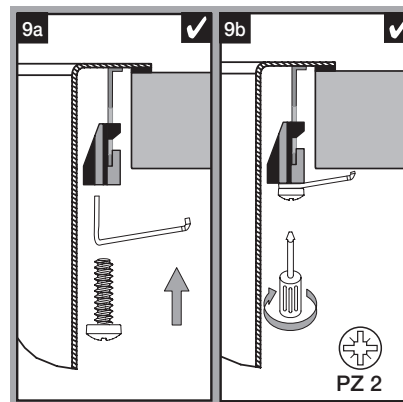

224 707 03/2019

BLANCO

STEELART

✓ OK
✗ not OK

✓ OK
✗ not OK

1 www.blanco-germany.com DXF PDF ✓

A: +2 mm / -1 mm = OK
B: +2 mm / -1 mm = OK

	+2 mm / -1 mm		R	C
	A	B		
BLANCO CLARON 180-IF	210 mm	430 mm	0-15 mm	-45 mm
BLANCO CLARON 340-IF	370 mm	430 mm	0-15 mm	-15 mm
BLANCO CLARON 400-IF	430 mm	430 mm	0-15 mm	-10 mm
BLANCO CLARON 450-IF	480 mm	430 mm	0-15 mm	-10 mm
BLANCO CLARON 500-IF	530 mm	430 mm	0-15 mm	-35 mm
BLANCO CLARON 550-IF	580 mm	430 mm	0-15 mm	-10 mm
BLANCO CLARON 550T-IF	580 mm	430 mm	0-15 mm	+146 mm
BLANCO CLARON 550-IF Dampfgar-Edition	580 mm	362 mm	0-15 mm	-10 mm
BLANCO CLARON 700-IF	730 mm	430 mm	0-15 mm	-35 mm
BLANCO CLARON XL 60-IF DampfgarPlus	560 mm	450 mm	0-15 mm	-25 mm
BLANCO CLARON 340/180-IF	575 mm	430 mm	0-15 mm	-12,5 mm
BLANCO CLARON 400/400-IF	855 mm	430 mm	0-15 mm	-23 mm
BLANCO CLARON 400/550T-IF	1005 mm	430 mm	0-15 mm	-21 mm
BLANCO ZEROX 180-IF	210 mm	430 mm	0-15 mm	-45 mm
BLANCO ZEROX 340-IF	370 mm	430 mm	0-15 mm	-15 mm
BLANCO ZEROX 400-IF	430 mm	430 mm	0-15 mm	-10 mm
BLANCO ZEROX 450-IF	480 mm	430 mm	0-15 mm	-10 mm
BLANCO ZEROX 500-IF	530 mm	430 mm	0-15 mm	-35 mm
BLANCO ZEROX 550-IF	580 mm	430 mm	0-15 mm	-10 mm
BLANCO ZEROX 700-IF	730 mm	430 mm	0-15 mm	-35 mm
BLANCO ZEROX 340/180-IF	575 mm	430 mm	0-15 mm	-12,5 mm
BLANCO ZEROX 400/400-IF	855 mm	430 mm	0-15 mm	-23 mm
BLANCO ZEROX 400/550T-IF	1005 mm	430 mm	0-15 mm	-21 mm
BLANCO JARON XL 6 S-IF	915 mm	430 mm	25 mm	-10 mm