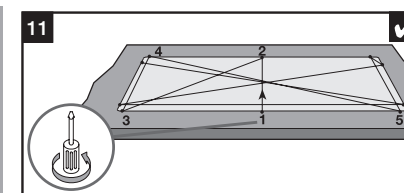

224 707 03/2019

BLANCO

STEELART

✓ OK
✗ not OK

✓ OK
✗ not OK

1 www.blanco-germany.com DXF PDF ✓

A: +2 mm / -1 mm = OK
B: +2 mm / -1 mm = OK

	+2 mm / -1 mm		R	C
	A	B		
BLANCO CLARON 180-IF	210 mm	430 mm	0-15 mm	-45 mm
BLANCO CLARON 340-IF	370 mm	430 mm	0-15 mm	-15 mm
BLANCO CLARON 400-IF	430 mm	430 mm	0-15 mm	-10 mm
BLANCO CLARON 450-IF	480 mm	430 mm	0-15 mm	-10 mm
BLANCO CLARON 500-IF	530 mm	430 mm	0-15 mm	-35 mm
BLANCO CLARON 550-IF	580 mm	430 mm	0-15 mm	-10 mm
BLANCO CLARON 550T-IF	580 mm	430 mm	0-15 mm	+146 mm
BLANCO CLARON 550-IF Dampfgar-Edition	580 mm	362 mm	0-15 mm	-10 mm
BLANCO CLARON 700-IF	730 mm	430 mm	0-15 mm	-35 mm
BLANCO CLARON XL 60-IF DampfgarPlus	560 mm	450 mm	0-15 mm	-25 mm
BLANCO CLARON 340/180-IF	575 mm	430 mm	0-15 mm	-12,5 mm
BLANCO CLARON 400/400-IF	855 mm	430 mm	0-15 mm	-23 mm
BLANCO CLARON 400/550T-IF	1005 mm	430 mm	0-15 mm	-21 mm
BLANCO ZEROX 180-IF	210 mm	430 mm	0-15 mm	-45 mm
BLANCO ZEROX 340-IF	370 mm	430 mm	0-15 mm	-15 mm
BLANCO ZEROX 400-IF	430 mm	430 mm	0-15 mm	-10 mm
BLANCO ZEROX 450-IF	480 mm	430 mm	0-15 mm	-10 mm
BLANCO ZEROX 500-IF	530 mm	430 mm	0-15 mm	-35 mm
BLANCO ZEROX 550-IF	580 mm	430 mm	0-15 mm	-10 mm
BLANCO ZEROX 700-IF	730 mm	430 mm	0-15 mm	-35 mm
BLANCO ZEROX 340/180-IF	575 mm	430 mm	0-15 mm	-12,5 mm
BLANCO ZEROX 400/400-IF	855 mm	430 mm	0-15 mm	-23 mm
BLANCO ZEROX 400/550T-IF	1005 mm	430 mm	0-15 mm	-21 mm
BLANCO JARON XL 6 S-IF	915 mm	430 mm	25 mm	-10 mm