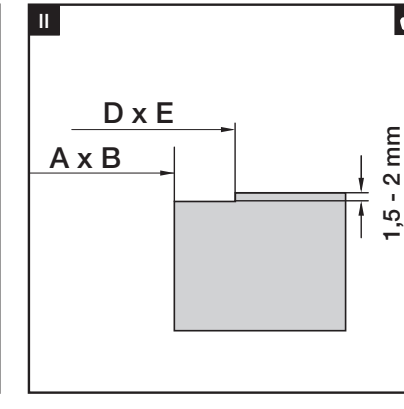

224 707 03/2019

BLANCO

STEELART

✓ OK
✗ not OK

✓ OK
✗ not OK

1 www.blanco-germany.com DXF PDF ✓

A: +2 mm / -1 mm = OK
B: +2 mm / -1 mm = OK

	+2 mm / -1 mm		R	C
	A	B		
BLANCO CLARON 180-IF	210 mm	430 mm	0-15 mm	-45 mm
BLANCO CLARON 340-IF	370 mm	430 mm	0-15 mm	-15 mm
BLANCO CLARON 400-IF	430 mm	430 mm	0-15 mm	-10 mm
BLANCO CLARON 450-IF	480 mm	430 mm	0-15 mm	-10 mm
BLANCO CLARON 500-IF	530 mm	430 mm	0-15 mm	-35 mm
BLANCO CLARON 550-IF	580 mm	430 mm	0-15 mm	-10 mm
BLANCO CLARON 550T-IF	580 mm	430 mm	0-15 mm	+146 mm
BLANCO CLARON 550-IF Dampfgar-Edition	580 mm	362 mm	0-15 mm	-10 mm
BLANCO CLARON 700-IF	730 mm	430 mm	0-15 mm	-35 mm
BLANCO CLARON XL 60-IF DampfgarPlus	560 mm	450 mm	0-15 mm	-25 mm
BLANCO CLARON 340/180-IF	575 mm	430 mm	0-15 mm	-12,5 mm
BLANCO CLARON 400/400-IF	855 mm	430 mm	0-15 mm	-23 mm
BLANCO CLARON 400/550T-IF	1005 mm	430 mm	0-15 mm	-21 mm
BLANCO ZEROX 180-IF	210 mm	430 mm	0-15 mm	-45 mm
BLANCO ZEROX 340-IF	370 mm	430 mm	0-15 mm	-15 mm
BLANCO ZEROX 400-IF	430 mm	430 mm	0-15 mm	-10 mm
BLANCO ZEROX 450-IF	480 mm	430 mm	0-15 mm	-10 mm
BLANCO ZEROX 500-IF	530 mm	430 mm	0-15 mm	-35 mm
BLANCO ZEROX 550-IF	580 mm	430 mm	0-15 mm	-10 mm
BLANCO ZEROX 700-IF	730 mm	430 mm	0-15 mm	-35 mm
BLANCO ZEROX 340/180-IF	575 mm	430 mm	0-15 mm	-12,5 mm
BLANCO ZEROX 400/400-IF	855 mm	430 mm	0-15 mm	-23 mm
BLANCO ZEROX 400/550T-IF	1005 mm	430 mm	0-15 mm	-21 mm
BLANCO JARON XL 6 S-IF	915 mm	430 mm	25 mm	-10 mm