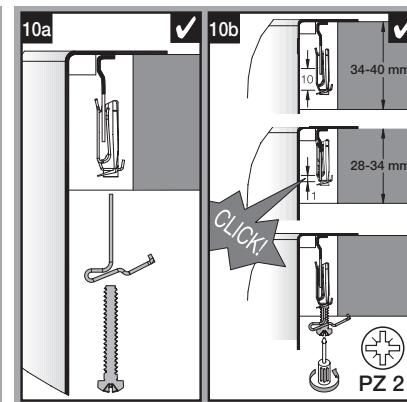

	+2 mm / -1 mm		R	C	+1 mm / -0,5 mm	-0,5 mm	
	A	B			D	E	
BLANCO CLARON 180-IF	210 mm	430 mm	0-15 mm	-45 mm	222 mm	442 mm	11 mm
BLANCO CLARON 340-IF	370 mm	430 mm	0-15 mm	-15 mm	382 mm	442 mm	11 mm
BLANCO CLARON 400-IF	430 mm	430 mm	0-15 mm	-10 mm	442 mm	442 mm	11 mm
BLANCO CLARON 450-IF	480 mm	430 mm	0-15 mm	-10 mm	492 mm	442 mm	11 mm
BLANCO CLARON 500-IF	530 mm	430 mm	0-15 mm	-35 mm	542 mm	442 mm	11 mm
BLANCO CLARON 550-IF	580 mm	430 mm	0-15 mm	-10 mm	592 mm	442 mm	11 mm
BLANCO CLARON 550T-IF	580 mm	430 mm	0-15 mm	+146 mm	592 mm	442 mm	11 mm
BLANCO CLARON 550-IF Dampfgar-Edition	580 mm	362 mm	0-15 mm	-10 mm	592 mm	374 mm	11 mm
BLANCO CLARON 700-IF	730 mm	430 mm	0-15 mm	-35 mm	742 mm	442 mm	11 mm
BLANCO CLARON XL 60-IF DampfgarPlus	560 mm	450 mm	0-15 mm	-25 mm	572 mm	462 mm	11 mm
BLANCO CLARON 340/180-IF	575 mm	430 mm	0-15 mm	-12,5 mm	587 mm	442 mm	11 mm
BLANCO CLARON 400/400-IF	855 mm	430 mm	0-15 mm	-23 mm	867 mm	442 mm	11 mm
BLANCO CLARON 400/550T-IF	1005 mm	430 mm	0-15 mm	-21 mm	1017 mm	442 mm	11 mm
BLANCO ZEROX 180-IF	210 mm	430 mm	0-15 mm	-45 mm	222 mm	442 mm	5 mm
BLANCO ZEROX 340-IF	370 mm	430 mm	0-15 mm	-15 mm	382 mm	442 mm	5 mm
BLANCO ZEROX 400-IF	430 mm	430 mm	0-15 mm	-10 mm	442 mm	442 mm	5 mm
BLANCO ZEROX 450-IF	480 mm	430 mm	0-15 mm	-10 mm	492 mm	442 mm	5 mm
BLANCO ZEROX 500-IF	530 mm	430 mm	0-15 mm	-35 mm	542 mm	442 mm	5 mm
BLANCO ZEROX 550-IF	580 mm	430 mm	0-15 mm	-10 mm	592 mm	442 mm	5 mm
BLANCO ZEROX 700-IF	730 mm	430 mm	0-15 mm	-35 mm	742 mm	442 mm	5 mm
BLANCO ZEROX 340/180-IF	575 mm	430 mm	0-15 mm	-12,5 mm	587 mm	442 mm	5 mm
BLANCO ZEROX 400/400-IF	855 mm	430 mm	0-15 mm	-23 mm	867 mm	442 mm	5 mm
BLANCO ZEROX 400/550T-IF	1005 mm	430 mm	0-15 mm	-21 mm	1017 mm	442 mm	5 mm
BLANCO JARON XL 6 S-IF	915 mm	430 mm	25 mm	-10 mm	927 mm	442 mm	31 mm