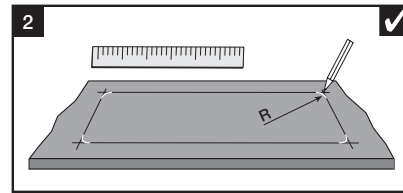

224 707 03/2019

BLANCO

STEELART

✓ OK
✗ not OK

✓ OK
✗ not OK

1 www.blanco-germany.com DXF PDF ✓

A: +2 mm / -1 mm = OK
B: +2 mm / -1 mm = OK

	+2 mm / -1 mm		R	C
	A	B		
BLANCO CLARON 180-IF	210 mm	430 mm	0-15 mm	-45 mm
BLANCO CLARON 340-IF	370 mm	430 mm	0-15 mm	-15 mm
BLANCO CLARON 400-IF	430 mm	430 mm	0-15 mm	-10 mm
BLANCO CLARON 450-IF	480 mm	430 mm	0-15 mm	-10 mm
BLANCO CLARON 500-IF	530 mm	430 mm	0-15 mm	-35 mm
BLANCO CLARON 550-IF	580 mm	430 mm	0-15 mm	-10 mm
BLANCO CLARON 550T-IF	580 mm	430 mm	0-15 mm	+146 mm
BLANCO CLARON 550-IF Dampfgar-Edition	580 mm	362 mm	0-15 mm	-10 mm
BLANCO CLARON 700-IF	730 mm	430 mm	0-15 mm	-35 mm
BLANCO CLARON XL 60-IF DampfgarPlus	560 mm	450 mm	0-15 mm	-25 mm
BLANCO CLARON 340/180-IF	575 mm	430 mm	0-15 mm	-12,5 mm
BLANCO CLARON 400/400-IF	855 mm	430 mm	0-15 mm	-23 mm
BLANCO CLARON 400/550T-IF	1005 mm	430 mm	0-15 mm	-21 mm
BLANCO ZEROX 180-IF	210 mm	430 mm	0-15 mm	-45 mm
BLANCO ZEROX 340-IF	370 mm	430 mm	0-15 mm	-15 mm
BLANCO ZEROX 400-IF	430 mm	430 mm	0-15 mm	-10 mm
BLANCO ZEROX 450-IF	480 mm	430 mm	0-15 mm	-10 mm
BLANCO ZEROX 500-IF	530 mm	430 mm	0-15 mm	-35 mm
BLANCO ZEROX 550-IF	580 mm	430 mm	0-15 mm	-10 mm
BLANCO ZEROX 700-IF	730 mm	430 mm	0-15 mm	-35 mm
BLANCO ZEROX 340/180-IF	575 mm	430 mm	0-15 mm	-12,5 mm
BLANCO ZEROX 400/400-IF	855 mm	430 mm	0-15 mm	-23 mm
BLANCO ZEROX 400/550T-IF	1005 mm	430 mm	0-15 mm	-21 mm
BLANCO JARON XL 6 S-IF	915 mm	430 mm	25 mm	-10 mm