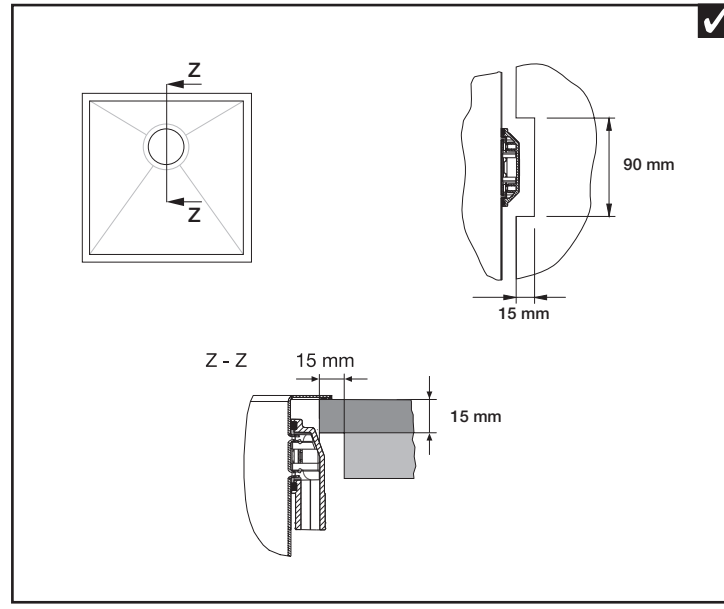

224 707 03/2019

BLANCO

STEELART

✓ OK
✗ not OK

✓ OK
✗ not OK

1 www.blanco-germany.com DXF PDF ✓

A: +2 mm / -1 mm = OK
B: +2 mm / -1 mm = OK

	+2 mm / -1 mm		R	C
	A	B		
BLANCO CLARON 180-IF	210 mm	430 mm	0-15 mm	-45 mm
BLANCO CLARON 340-IF	370 mm	430 mm	0-15 mm	-15 mm
BLANCO CLARON 400-IF	430 mm	430 mm	0-15 mm	-10 mm
BLANCO CLARON 450-IF	480 mm	430 mm	0-15 mm	-10 mm
BLANCO CLARON 500-IF	530 mm	430 mm	0-15 mm	-35 mm
BLANCO CLARON 550-IF	580 mm	430 mm	0-15 mm	-10 mm
BLANCO CLARON 550T-IF	580 mm	430 mm	0-15 mm	+146 mm
BLANCO CLARON 550-IF Dampfgar-Edition	580 mm	362 mm	0-15 mm	-10 mm
BLANCO CLARON 700-IF	730 mm	430 mm	0-15 mm	-35 mm
BLANCO CLARON XL 60-IF DampfgarPlus	560 mm	450 mm	0-15 mm	-25 mm
BLANCO CLARON 340/180-IF	575 mm	430 mm	0-15 mm	-12,5 mm
BLANCO CLARON 400/400-IF	855 mm	430 mm	0-15 mm	-23 mm
BLANCO CLARON 400/550T-IF	1005 mm	430 mm	0-15 mm	-21 mm
BLANCO ZEROX 180-IF	210 mm	430 mm	0-15 mm	-45 mm
BLANCO ZEROX 340-IF	370 mm	430 mm	0-15 mm	-15 mm
BLANCO ZEROX 400-IF	430 mm	430 mm	0-15 mm	-10 mm
BLANCO ZEROX 450-IF	480 mm	430 mm	0-15 mm	-10 mm
BLANCO ZEROX 500-IF	530 mm	430 mm	0-15 mm	-35 mm
BLANCO ZEROX 550-IF	580 mm	430 mm	0-15 mm	-10 mm
BLANCO ZEROX 700-IF	730 mm	430 mm	0-15 mm	-35 mm
BLANCO ZEROX 340/180-IF	575 mm	430 mm	0-15 mm	-12,5 mm
BLANCO ZEROX 400/400-IF	855 mm	430 mm	0-15 mm	-23 mm
BLANCO ZEROX 400/550T-IF	1005 mm	430 mm	0-15 mm	-21 mm
BLANCO JARON XL 6 S-IF	915 mm	430 mm	25 mm	-10 mm