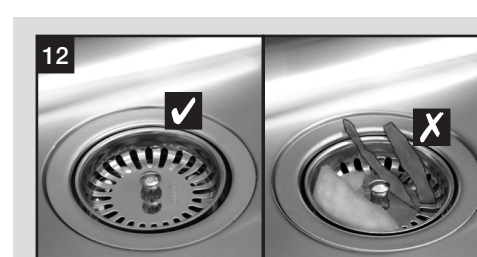

✓ OK
✗ not OK

7

blanco.com/care

✓

✓ OK
✗ not OK

BLANCO

BLANCO

BLANCO GmbH + Co KG
Service
Tel.: +49 7045 44-81 419
service@blanco.com
www.blanco.com

228 991 09/2021