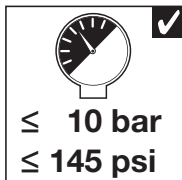

BLANCO

BLANCO ALTA Compact HD

1

i

BLANCO ALTA Compact HD

www.blanco-germany.com/sos

1x 12 mm
1x 19 mm
1x 22 mm

BLANCO