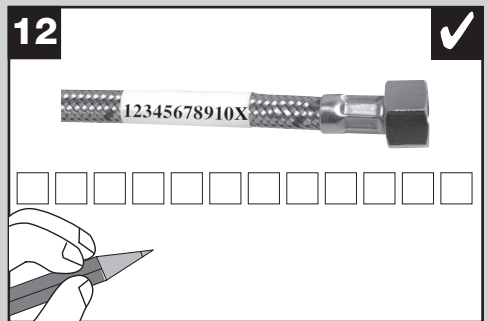

BLANCO

BLANCO ALTA Compact HD

1

i

BLANCO ALTA Compact HD

www.blanco-germany.com/sos

1x 12 mm
1x 19 mm
1x 22 mm

BLANCO