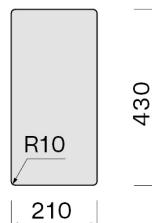

Cut-out size / Topmount