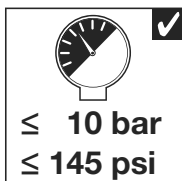

BLANCO

BLANCO ALTA II

1

i

BLANCO ALTA II

www.blanco.com/sos

1x 19 mm

BLANCO